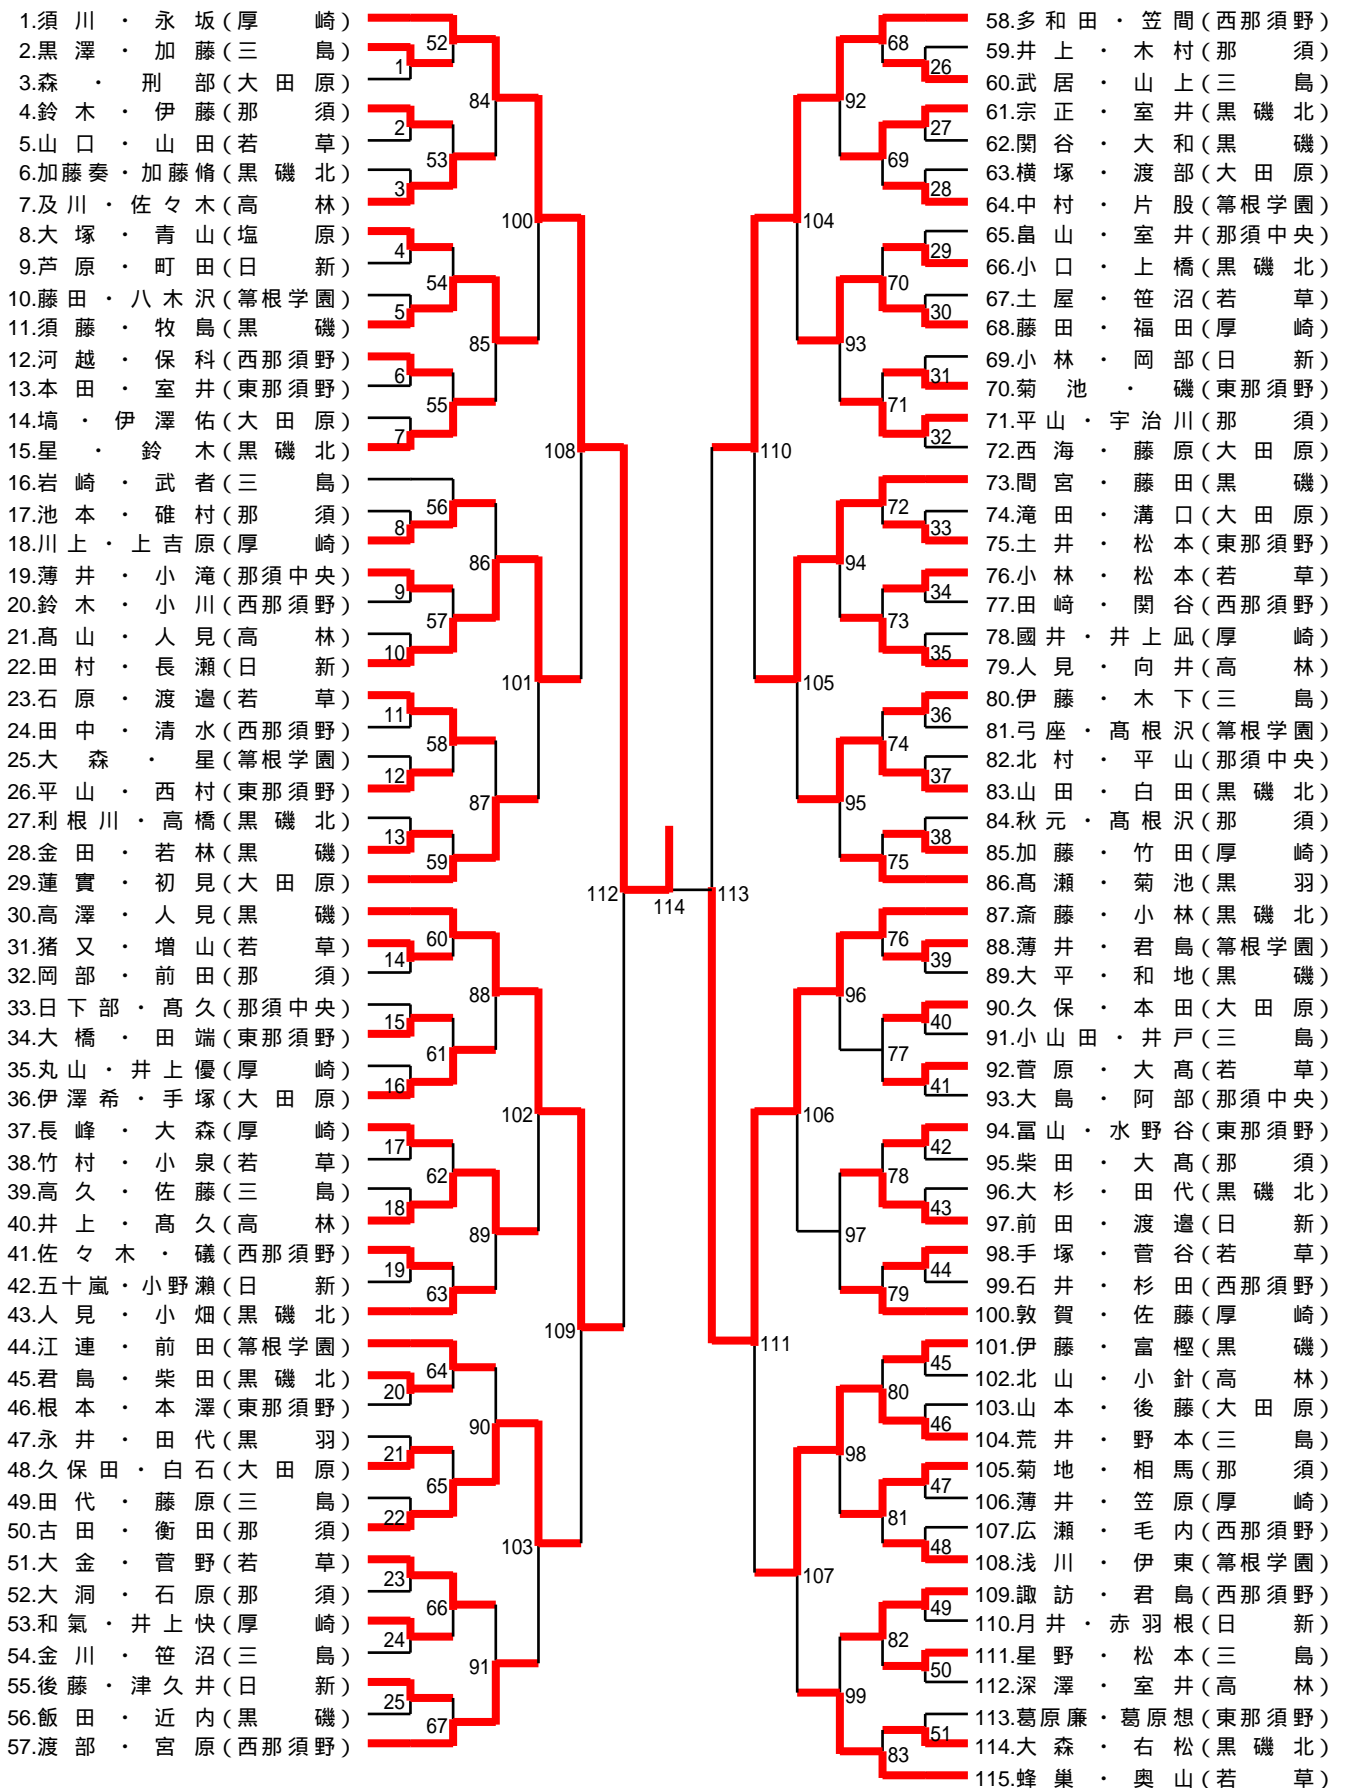

男子ダブルス

敗者復活戦
 15 星・鈴木(北) × - 29 蓮實・初見(大)
 40 井上・高久(高) × - 57 渡部・宮原(西)
 68 藤田・福田(厚) × - 83 山田・白田(北)
 100 敦賀・佐藤(厚) × - 115 蜂巣・奥山(若)